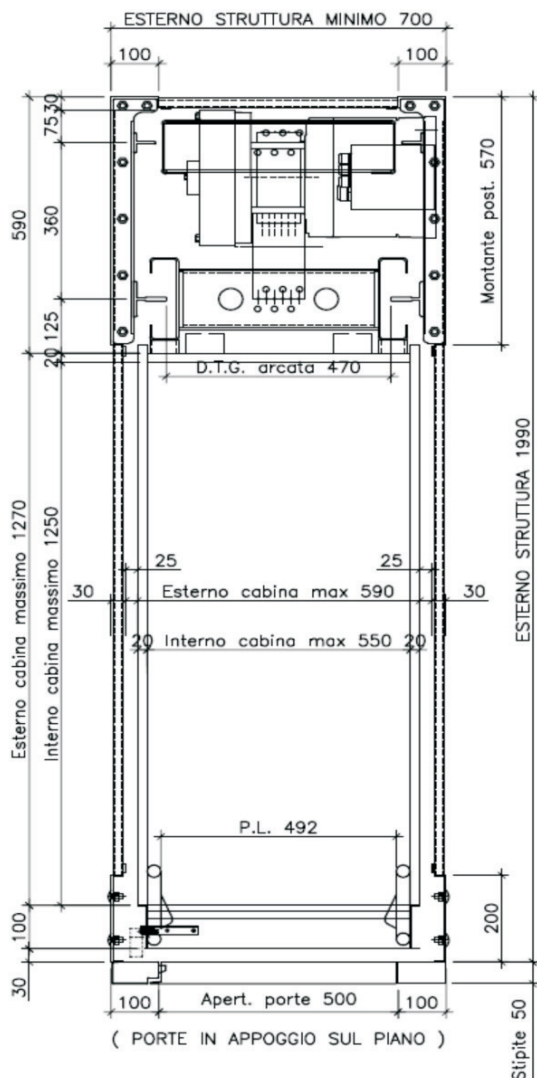

ASCENSORE MRL GEARLESS ANCHE MONOFASE

da 400 a 1000 kg

fossa min 1200 mm (per il 1000 kg 1400 mm);
testata min 3500 mm;
corsa max 50 m ,

ASCENSORE MRL GEARLESS FINO A 2000 KG

da 630 a 2000 kg,
velocità fino a 1.6 m/sec

ANCHE MONOFASE

Portata max 250 kg

anche con fossa e testata ridotta

fossa min 1200 mm (250 mm con EN81.21),
testata min 3200 mm (2800 mm con EN81.21),
corsa max 30 m , velocità 1 m/sec,
GEARLESS SASSI.

*Oltre 2000 impianti
sono oggi in funzione
con questo prodotto*