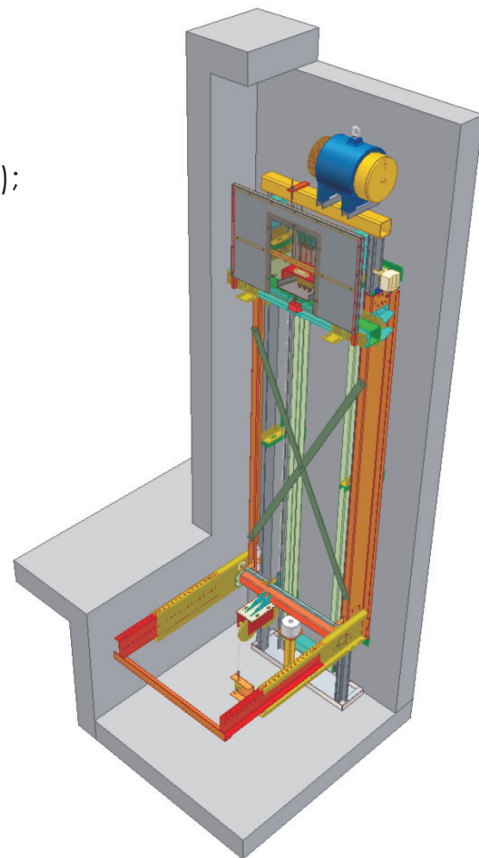

ASCENSORE MRL GEARLESS ANCHE MONOFASE

da 400 a 1000 kg

fossa min 1200 mm (per il 1000 kg 1400 mm);
testata min 3500 mm;
corsa max 50 m ,

ASCENSORE MRL GEARLESS FINO A 2000 KG

da 630 a 2000 kg,
velocità fino a 1.6 m/sec

ANCHE MONOFASE

Portata max 250 kg

anche con fossa e testata ridotta

fossa min 1200 mm (250 mm con EN81.21),
testata min 3200 mm (2800 mm con EN81.21),
corsa max 30 m , velocità 1 m/sec,
GEARLESS SASSI.

*Oltre 2000 impianti
sono oggi in funzione
con questo prodotto*